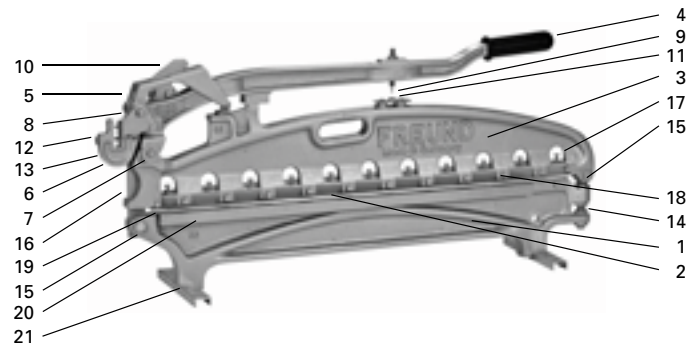

FASSADENPLATTENSCHEREN – ERSATZTEILLISTEN

Ersatzteilliste zu Fassadenplattenschere Nr. 96		
Ersatzmesser (paarweise erforderlich)		00960002
Winkelanschlag 0 - 90°, verstellbar von 45 - 300 mm		00960001
Bezeichnung	Anzahl	Abb. Nr.
Unterteil	1	1
Ersatzmesser	2	2
Oberteil	1	3
Hebelarm	1	4
Bügel	1	5
Lochkopf	1	6
Bolzen, groß	1	7
Bolzen, klein	1	8
Benzingring (Sprengringe)	4	-
Stahlbüchsen	6	-
Lochstempel im Hebelarm	1	9
Mutter zu Lochstempel	1	-
Zusatzmesser	1	10
Schrauben mit Unterlegscheibe	2	-
Lochmatrize	1	11
Schrauben zu Lochmatrize	2	-
Lochstempel im Lochkopf	1	12
Rändelschraube	1	13
Stehbolzen	1	14
Muttern für Stehbolzen	3	-
Gelenkschraube vorn + hinten	2	15
Führungsstange	1	16
Schraube mit Konturmutter	11	17
Seitl. Messerschrauben oben + unten	20	18
Außere seitl. Messerschraube	2	19
Winkleisen	1	20
Schrauben für Winkleisen	2	-
U-Eisen-Scherenfüße	2	21
Schrauben für Scherenfüße mit Imbusschlüssel	2	-

Ersatzteilliste zu Fassadenplattenschere Nr. 97		
Ersatzmesser (paarweise erforderlich)		00970002
Winkelanschlag 0 - 90°, verstellbar von 45 - 300 mm		00970001
Bezeichnung	Anzahl	Abb. Nr.
Unterteil	1	1
Ersatzmesser	2	2
Oberteil	1	3
Hebelarm	1	4
Bügel	1	5
Lochkopf	1	6
Bolzen, groß	1	7
Bolzen, klein	1	8
Benzingring (Sprengringe)	4	-
Stahlbüchsen	6	-
Lochstempel im Hebelarm	1	9
Mutter zu Lochstempel	1	-
Zusatzmesser	1	10
Schrauben mit Unterlegscheibe	2	-
Lochmatrize	1	11
Schrauben zu Lochmatrize	2	-
Lochstempel im Lochkopf	1	12
Rändelschraube	1	13
Stehbolzen	1	14
Muttern für Stehbolzen	3	-
Gelenkschraube vorn + hinten	2	15
Muttern zu Gelenkschraube	4	-
Führungsstange	1	16
Schraube mit Konturmutter	11	17
Seitl. Messerschrauben oben + unten	20	18
Außere seitl. Messerschrauben	2	19
Winkleisen	1	20
Schrauben für Winkleisen	2	-
U-Eisen-Scherenfüße	2	21
Schrauben für Scherenfüße mit Imbusschlüssel	2	-