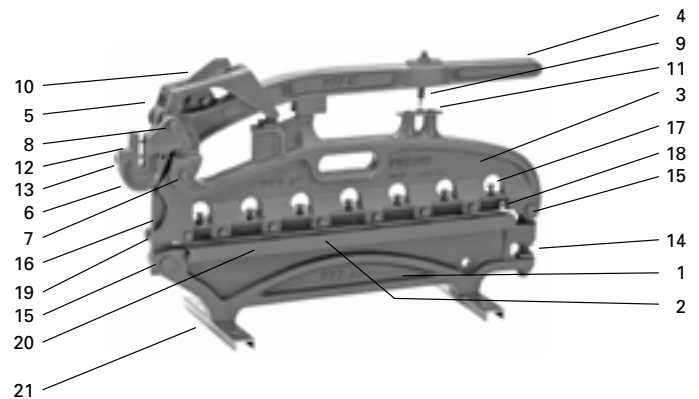

FASSADENPLATTENSCHEREN – ERSATZTEILLISTEN

Ersatzteilliste zu Fassadenplattenschere Nr. 96		
Ersatzmesser (paarweise erforderlich)		00960002
Winkelanschlag 0 - 90°, verstellbar von 45 - 300 mm		00960001
Bezeichnung	Anzahl	Abb. Nr.
Unterteil	1	1
Ersatzmesser	2	2
Oberteil	1	3
Hebelarm	1	4
Bügel	1	5
Lochkopf	1	6
Bolzen, groß	1	7
Bolzen, klein	1	8
Benzingring (Sprengringe)	4	-
Stahlbüchsen	6	-
Lochstempel im Hebelarm	1	9
Mutter zu Lochstempel	1	-
Zusatzmesser	1	10
Schrauben mit Unterlegscheibe	2	-
Lochmatrize	1	11
Schrauben zu Lochmatrize	2	-
Lochstempel im Lochkopf	1	12
Rändelschraube	1	13
Stehbolzen	1	14
Muttern für Stehbolzen	3	-
Gelenkschraube vorn + hinten	2	15
Führungsstange	1	16
Schraube mit Konturmutter	11	17
Seitl. Messerschrauben oben + unten	20	18
Außere seitl. Messerschraube	2	19
Winkleisen	1	20
Schrauben für Winkleisen	2	-
U-Eisen-Scherenfüße	2	21
Schrauben für Scherenfüße mit Imbusschlüssel	2	-

Ersatzteilliste zu Fassadenplattenschere Nr. 97		
Ersatzmesser (paarweise erforderlich)		00970002
Winkelanschlag 0 - 90°, verstellbar von 45 - 300 mm		00970001
Bezeichnung	Anzahl	Abb. Nr.
Unterteil	1	1
Ersatzmesser	2	2
Oberteil	1	3
Hebelarm	1	4
Bügel	1	5
Lochkopf	1	6
Bolzen, groß	1	7
Bolzen, klein	1	8
Benzingring (Sprengringe)	4	-
Stahlbüchsen	6	-
Lochstempel im Hebelarm	1	9
Mutter zu Lochstempel	1	-
Zusatzmesser	1	10
Schrauben mit Unterlegscheibe	2	-
Lochmatrize	1	11
Schrauben zu Lochmatrize	2	-
Lochstempel im Lochkopf	1	12
Rändelschraube	1	13
Stehbolzen	1	14
Muttern für Stehbolzen	3	-
Gelenkschraube vorn + hinten	2	15
Muttern zu Gelenkschraube	4	-
Führungsstange	1	16
Schraube mit Konturmutter	11	17
Seitl. Messerschrauben oben + unten	20	18
Außere seitl. Messerschrauben	2	19
Winkleisen	1	20
Schrauben für Winkleisen	2	-
U-Eisen-Scherenfüße	2	21
Schrauben für Scherenfüße mit Imbusschlüssel	2	-