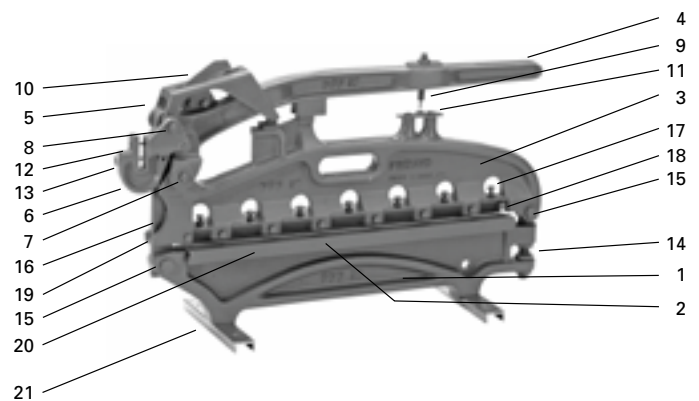

Ersatzteilliste zu Fassadenplattenschere Nr. 97			
Ersatzmesser (paarweise erforderlich)			
Winkelanschlag 0 - 90°, verstellbar von 45 - 300 mm			
Bezeichnung	Anzahl	Abb. Nr.	
Unterteil	1	1	00970002
Ersatzmesser	2	2	00970002
Oberteil	1	3	00971020
Hebelarm	1	4	00971030
Bügel	1	5	00961040
Lochkopf	1	6	00961050
Bolzen, groß	1	7	00961060
Bolzen, klein	1	8	00961070
Benzingring (Sprengringe)	4	-	00961071
Stahlbüchsen	6	-	00961072
Lochstempel im Hebelarm	1	9	00961080
Mutter zu Lochstempel	1	-	00961081
Zusatzmesser	1	10	00961090
Schrauben mit Unterlegscheibe	2	-	00961091
Lochmatrize	1	11	00961100
Schrauben zu Lochmatrize	2	-	00961101
Lochstempel im Lochkopf	1	12	00961110
Rändelschraube	1	13	00961120
Stehbolzen	1	14	00961130
Muttern für Stehbolzen	3	-	00961131
Gelenkschraube vorn + hinten	2	15	00961140
Muttern zu Gelenkschraube	4	-	00961141
Führungsstange	1	16	00961150
Schraube mit Konturmutter	11	17	00961160
Seitl. Messerschrauben oben + unten	20	18	00961170
Außere seitl. Messerschrauben	2	19	00961180
Winkelisen	1	20	00961190
Schrauben für Winkelisen	2	-	00961191
U-Eisen-Scherenfüße	2	21	00961202
Schrauben für Scherenfüße mit Imbusschlüssel	2	-	00961210