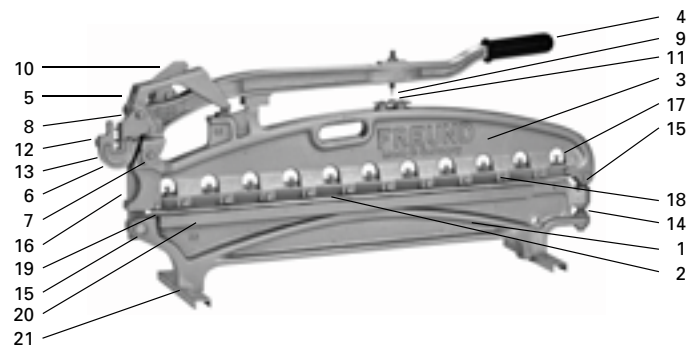

FASSADENPLATTENSCHEREN – ERSATZTEILLISTEN

Ersatzteilliste zu Fassadenplattenschere Nr. 96			
Ersatzmesser (paarweise erforderlich)			
Winkelanschlag 0 - 90°, verstellbar von 45 - 300 mm			
Bezeichnung	Anzahl	Abb. Nr.	
Unterteil	1	1	00960002
Ersatzmesser	2	2	00960002
Oberteil	1	3	00961020
Hebelarm	1	4	00961030
Bügel	1	5	00961040
Lochkopf	1	6	00961050
Bolzen, groß	1	7	00961060
Bolzen, klein	1	8	00961070
Benzingring (Sprengringe)	4	-	00961071
Stahlbüchsen	6	-	00961072
Lochstempel im Hebelarm	1	9	00961080
Mutter zu Lochstempel	1	-	00961081
Zusatzmesser	1	10	00961090
Schrauben mit Unterlegscheibe	2	-	00961091
Lochmatrize	1	11	00961100
Schrauben zu Lochmatrize	2	-	00961101
Lochstempel im Lochkopf	1	12	00961110
Rändelschraube	1	13	00961120
Stehbolzen	1	14	00961130
Muttern für Stehbolzen	3	-	00961131
Gelenkschraube vorn + hinten	2	15	00961140
Führungsstange	1	16	00961150
Schraube mit Konturmutter	11	17	00961160
Seitl. Messerschrauben oben + unten	20	18	00961170
Außere seitl. Messerschraube	2	19	00961180
Winkelisen	1	20	00961190
Schrauben für Winkelisen	2	-	00961191
U-Eisen-Scherenfüße	2	21	00961202
Schrauben für Scherenfüße mit Imbusschlüssel	2	-	00961210